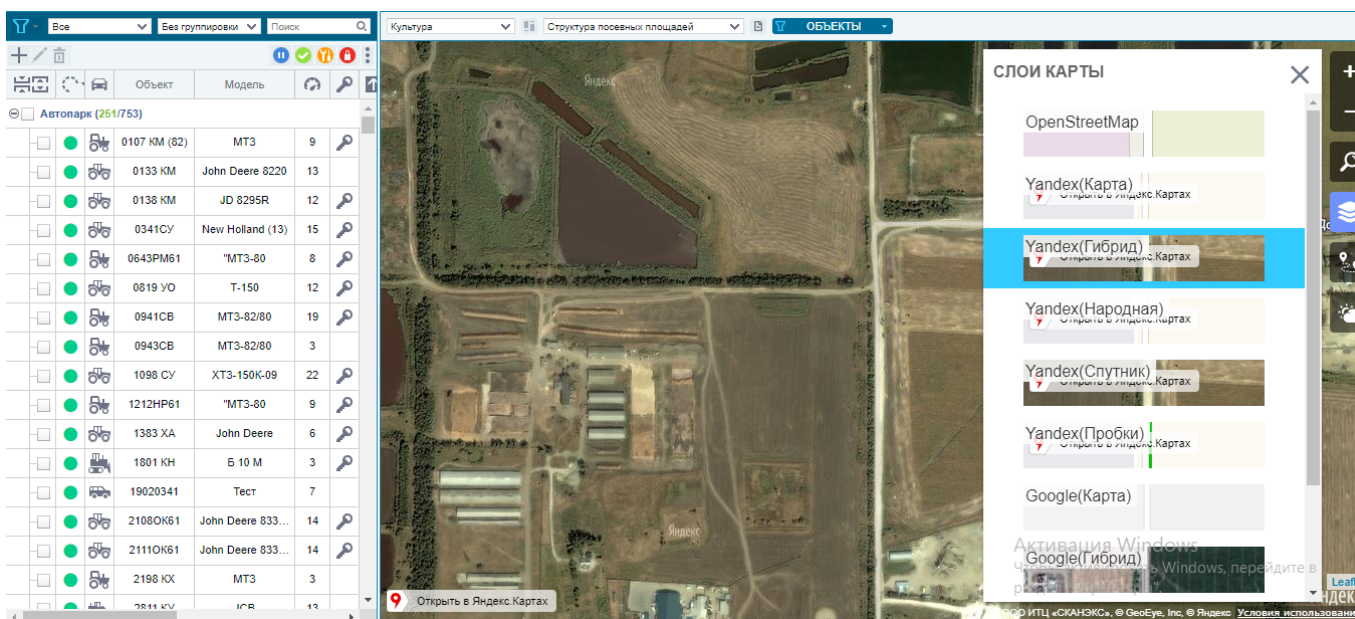

Окно карты

Окно карты доступно при любых режимах работы, кроме раздела «Отчёты». Размер окна гибко настраивается. Карта позволяет отслеживать основные объекты мониторинга, их перемещение и происходящие с ними события.

Доступен широкий набор картографических сервисов, таких как Яндекс Карты, Google maps, Open Street maps и другие.

Настройка карты

Для настройки карты необходимо нажать кнопку  и выбрать ресурс интернет-карт. Карты будут отличаться в зависимости от выбранного сервиса.

Окно карты содержит набор инструментов для повышения удобства работы, среди которых

такие:

- изменение масштаба карты

- полнотекстовой поиск

- построение маршрутов

- сервис погоды

- измерение расстояний и площади