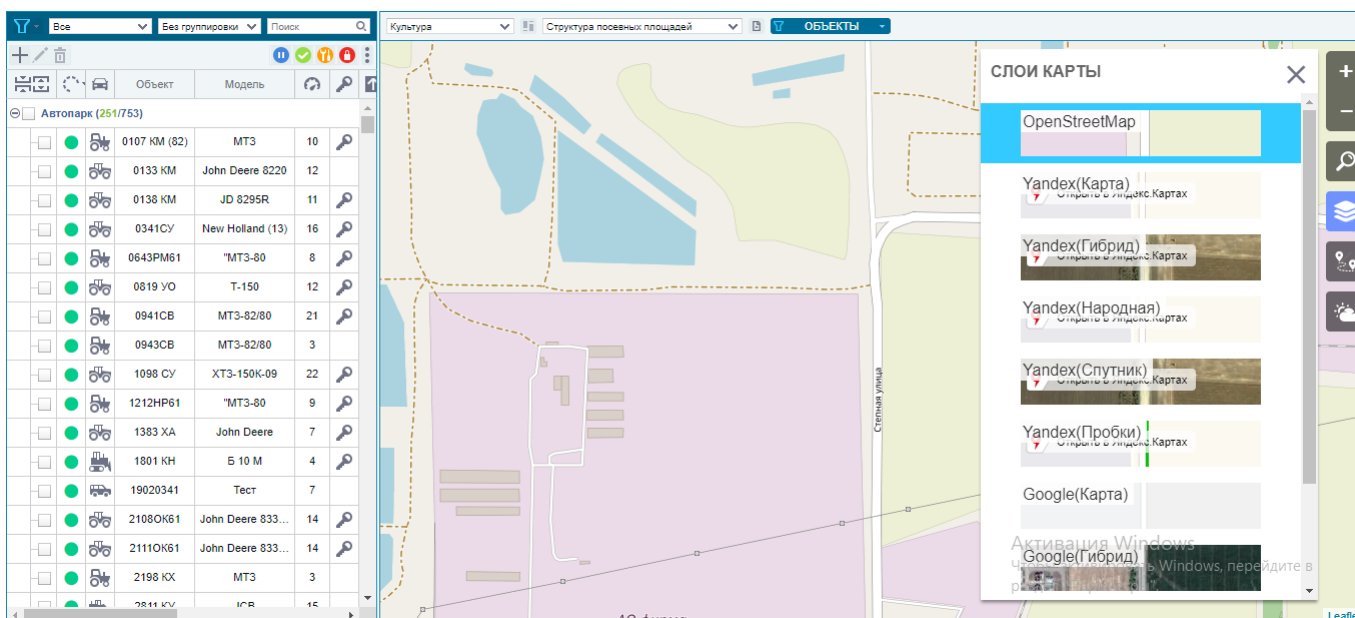

Окно карты

Окно карты доступно при любых режимах работы, кроме раздела «Отчёты». Размер окна гибко настраивается. Карта позволяет отслеживать основные объекты мониторинга, их перемещение и происходящие с ними события.

Доступен широкий набор картографических сервисов, таких как Яндекс Карты, Google maps, Open Street maps и другие.

Настройка карты

Для настройки карты необходимо нажать кнопку  и выбрать ресурс интернет-карт. Карты будут отличаться в зависимости от выбранного сервиса.

Окно карты содержит набор инструментов для повышения удобства работы, среди которых

такие:

- изменение масштаба карты

- полнотекстовой поиск

- построение маршрутов

- сервис погоды

- измерение расстояний и площади