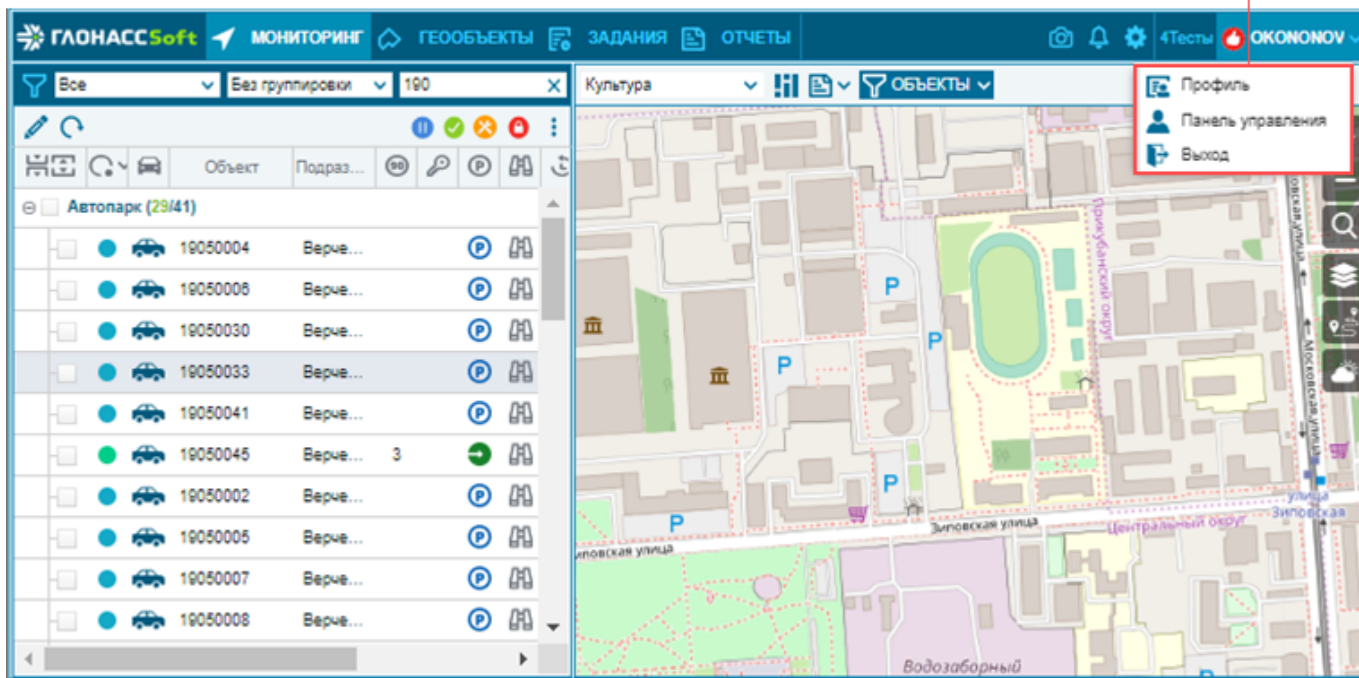

Настройки профиля

Настройки профиля можно вызвать из выпадающего меню в правом верхнем углу экрана, в панели главного меню

Настройки профиля пользователя

В настройках профиля можно изменить контактные данные и пароль текущего Пользователя и увидеть его статус в системе.