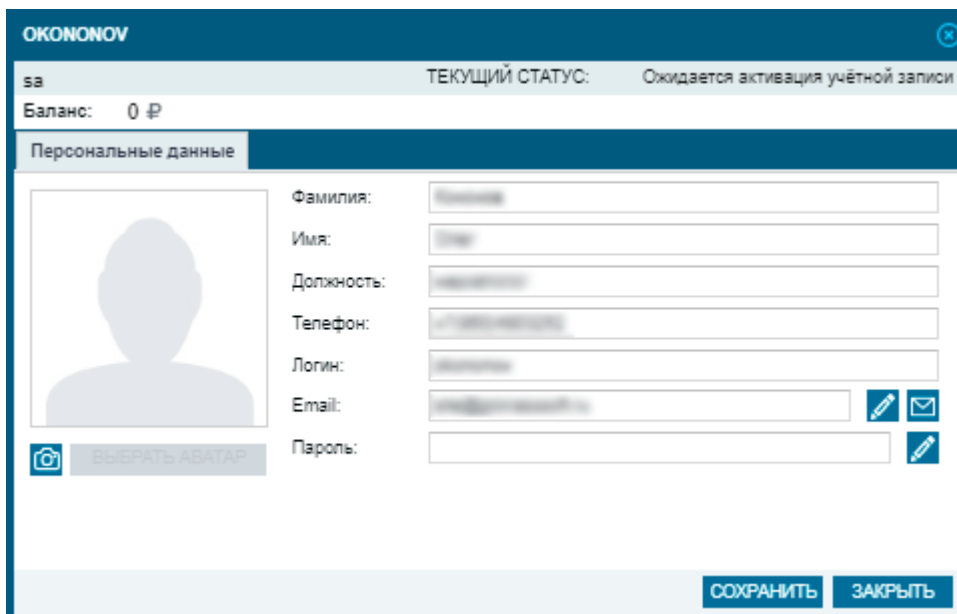

Настройки профиля

Настройки профиля можно вызвать из выпадающего меню в правом верхнем углу экрана, в панели главного меню

Настройки профиля пользователя

В настройках профиля можно изменить контактные данные и пароль текущего Пользователя и увидеть его статус в системе.